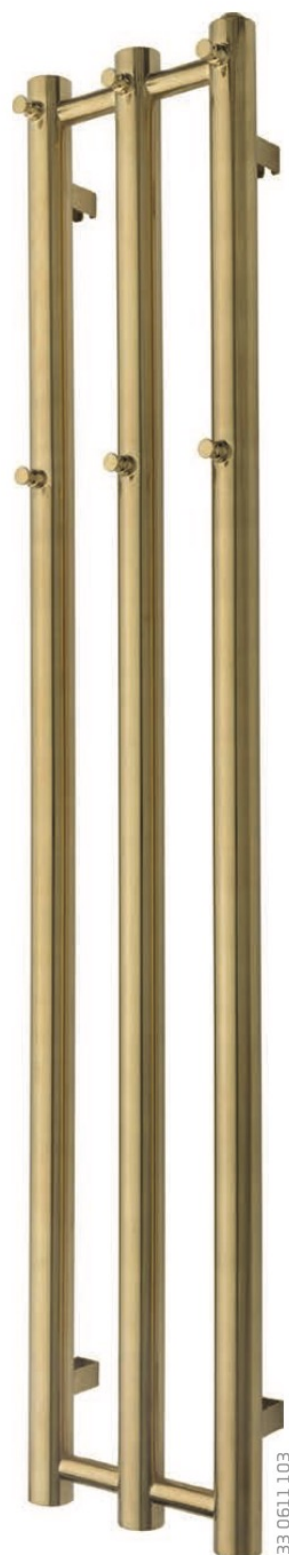

PLUS LINE I BØRSTET GULD / MESSING

TVS model / type	PLUS 3
VVS nr.	33 0611 103
Højde x Bredde	1400 x 265
CC Centerafstand	220
Ydelse	200
Vejl. pris ekskl. moms	5.996,00
Vejl. pris inkl. moms	7.495,00