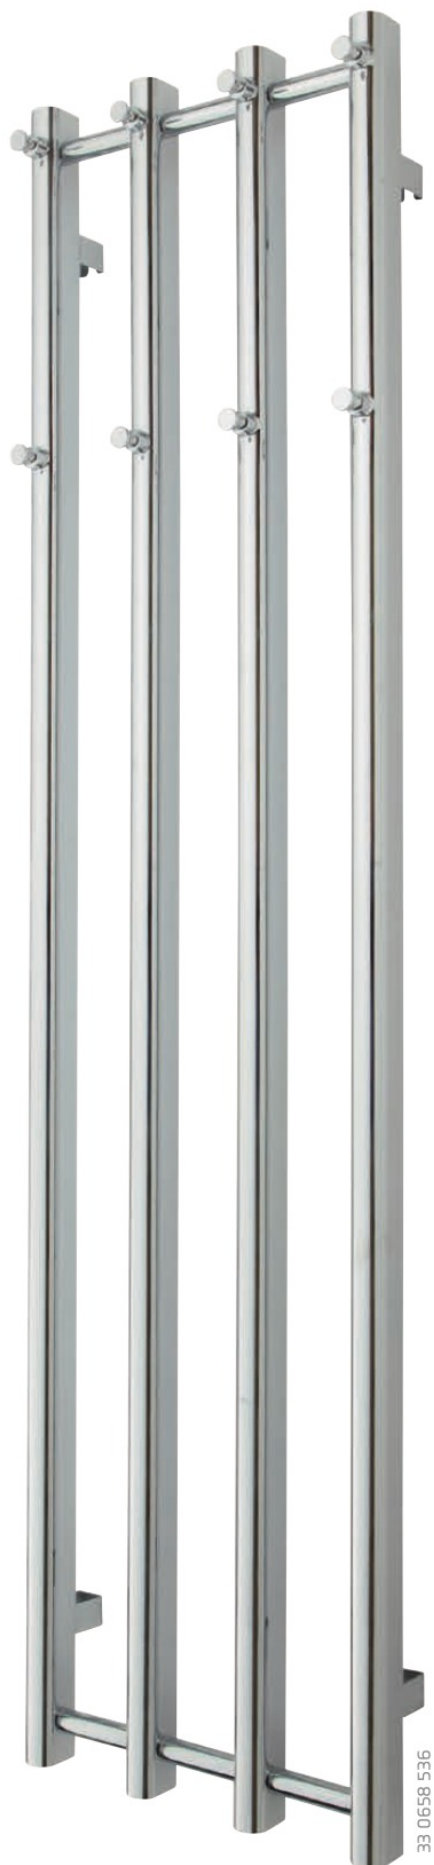

VINO

33 0658 536