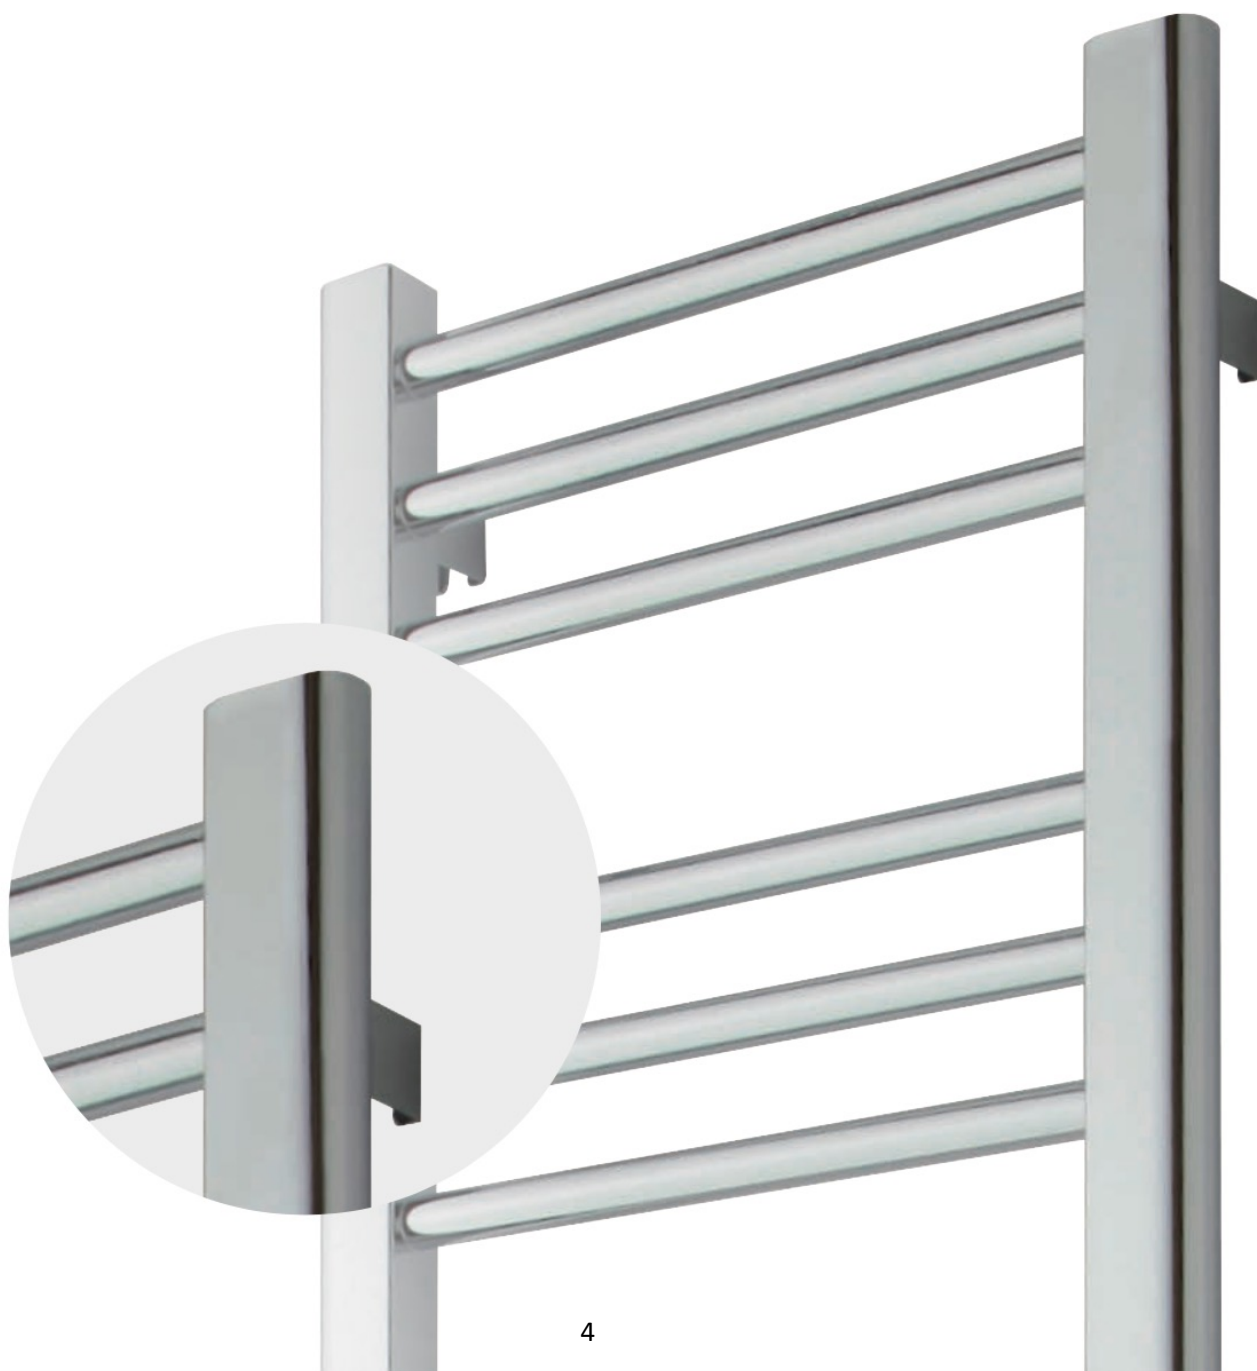

EN LILLE DETALJE – MED STOR BETYDNING

På alle vores modeller har vi valgt at bruge stål ophæng og placeret disse på bagsiden af de lodrette rør. Det kan virke som en lille detalje men det har stor betydning.

Mange producenter bruger i dag plastikophæng. Plastik bliver med tiden mere og mere skrøbeligt på grund af de varmesvingninger, der er i en håndklædetørrer, og så skal der ikke ret meget til for at de

knækker/revner. Hvide plastikophæng bliver også meget hurtigt gule da plastik har svært ved at holde farven i forhold til stål.

Så er der placeringen af ophængene. Her er det vigtigt, at de ikke "blokerer" for håndklædet. Det sker tit, når de sidder løse på de vandrette rør, at de kommer til at sidde i vejen for håndklædet, og det er ikke hensigtsmæssigt. Så er der også en del producenter, der vælger kun at bruge 3 ophæng. Her ser man typisk, at man placerer 2 i toppen, og så ét i bunden midt på. Så er det stort set umuligt at hænge et eller flere håndklæder på sin håndklædetørrer.