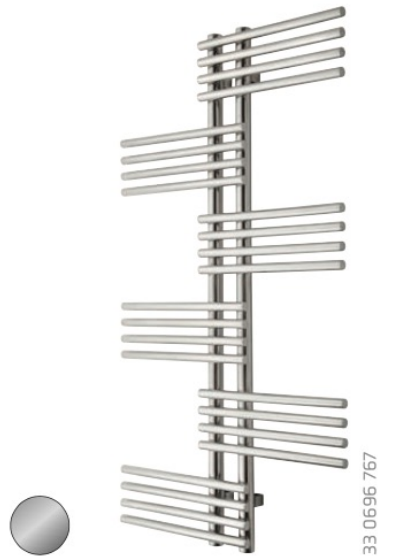

GISO

GISO I STEEL	
TVS model / type	GISO 24-670
VVS nr.	33 0696 767
Højde x Bredde	1200 x 670
CC Centerafstand	90
Ydelse	400
Vejl. pris ekskl. moms	7.472,00
Vejl. pris inkl. moms	9.340,00