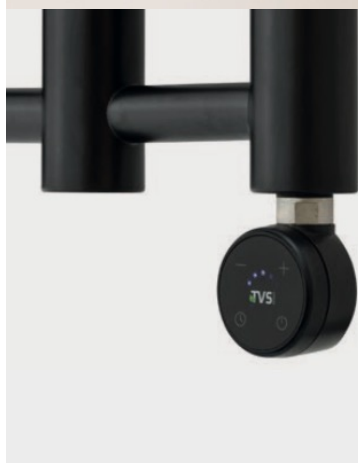

SPECIFIKATIONER OG PRISER

DESIGN HÅNDKLÆDETØRRERE

1. OKTOBER 2022