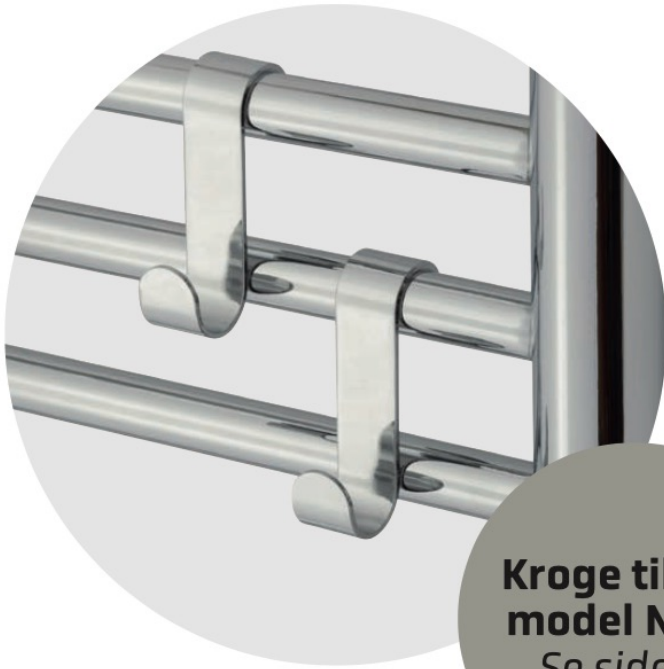

**Kroge til bl.a.
model NEMO**
Se side 30