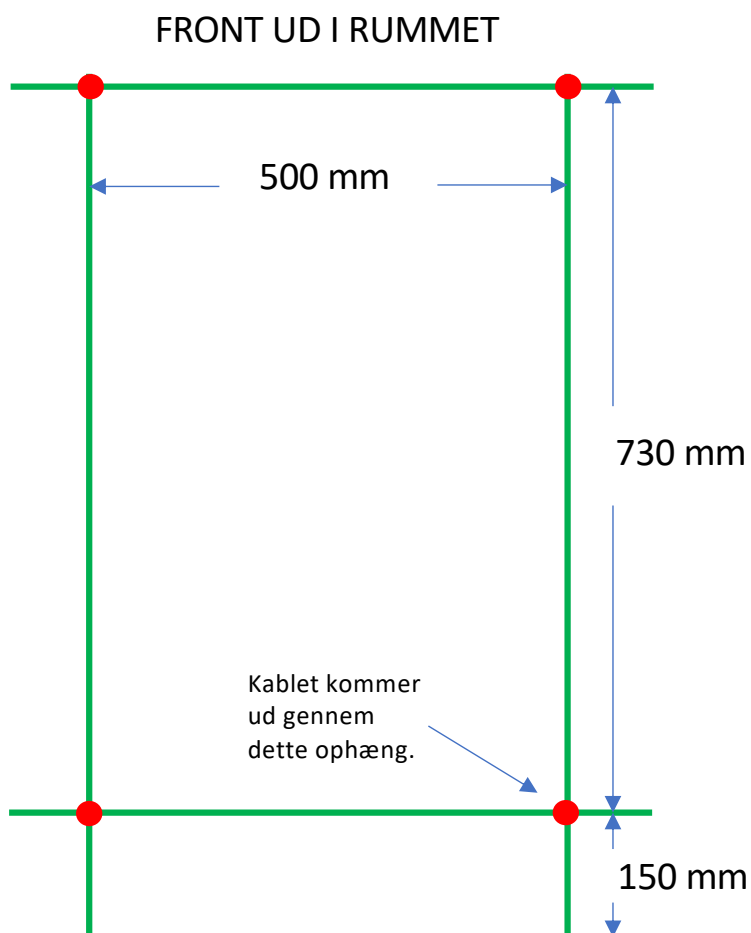

ELDO H MED TIMER

Datablad og monteringsvejledning findes på:

www.tvs.dk

● = Ophæng med rosette. Rosetten dækker 60 mm.