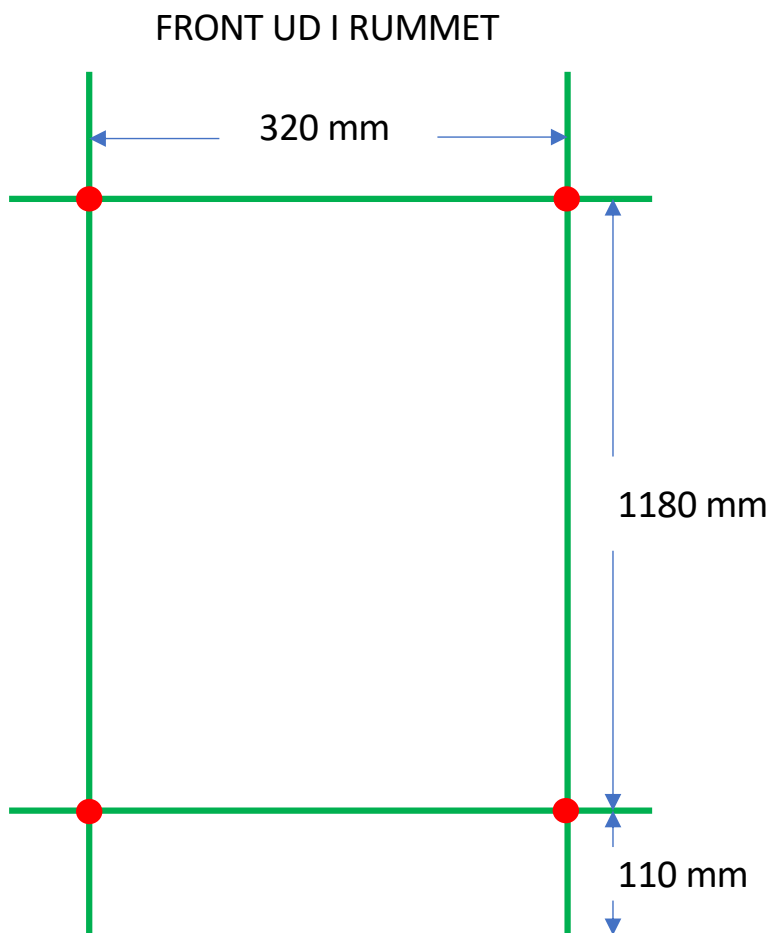

## VINO 4

Datablad og monterings-  
vejledning findes på:

[www.tvs.dk](http://www.tvs.dk)

**CC montering = 320 mm**

1400 mm

● = Ophæng