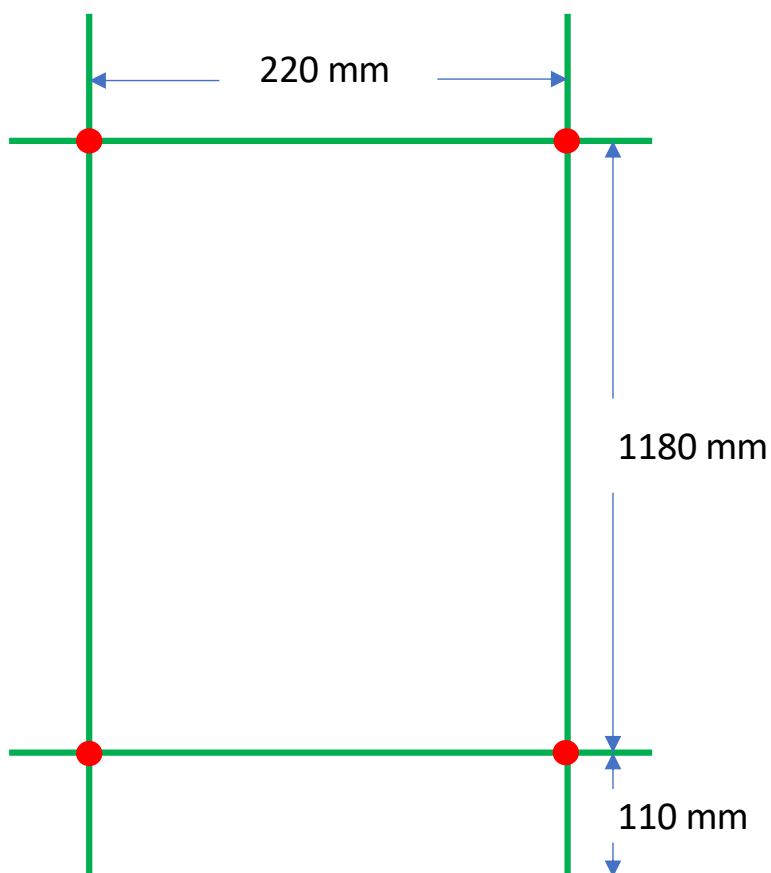

VINO 3

Datablad og monterings-
vejledning findes på:

www.tvs.dk

CC montering = 220 mm

1400 mm

250 mm

FRONT UD I RUMMET

220 mm

1180 mm

110 mm

● = Ophæng