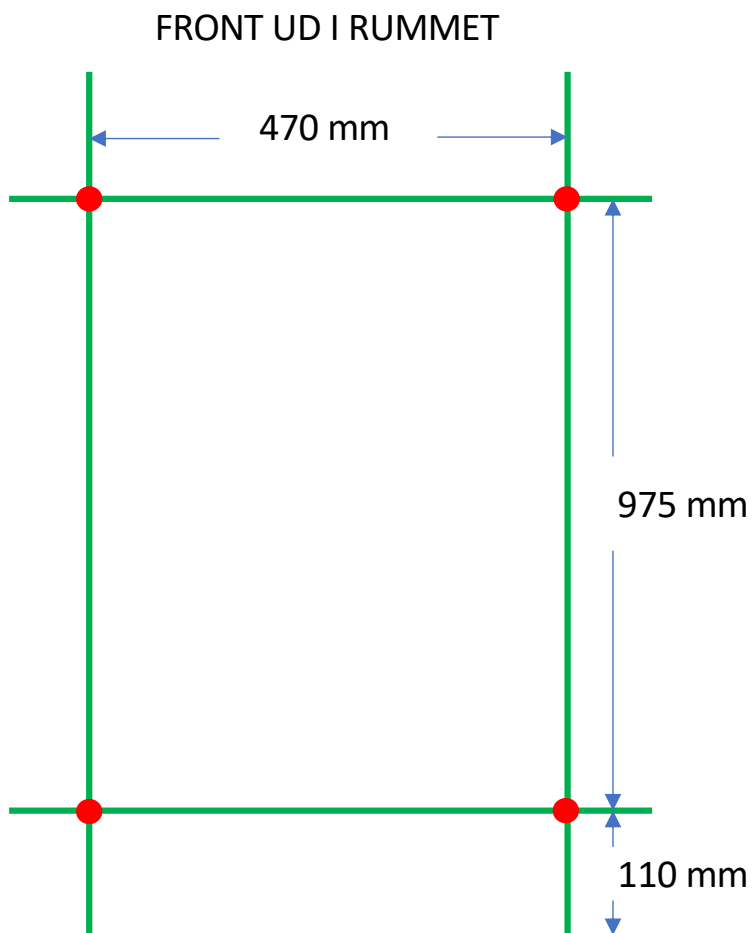

## PIVO 18-500

Datablad og monterings-  
vejledning findes på:

[www.tvs.dk](http://www.tvs.dk)

**CC montering = 470 mm**

● = Ophæng