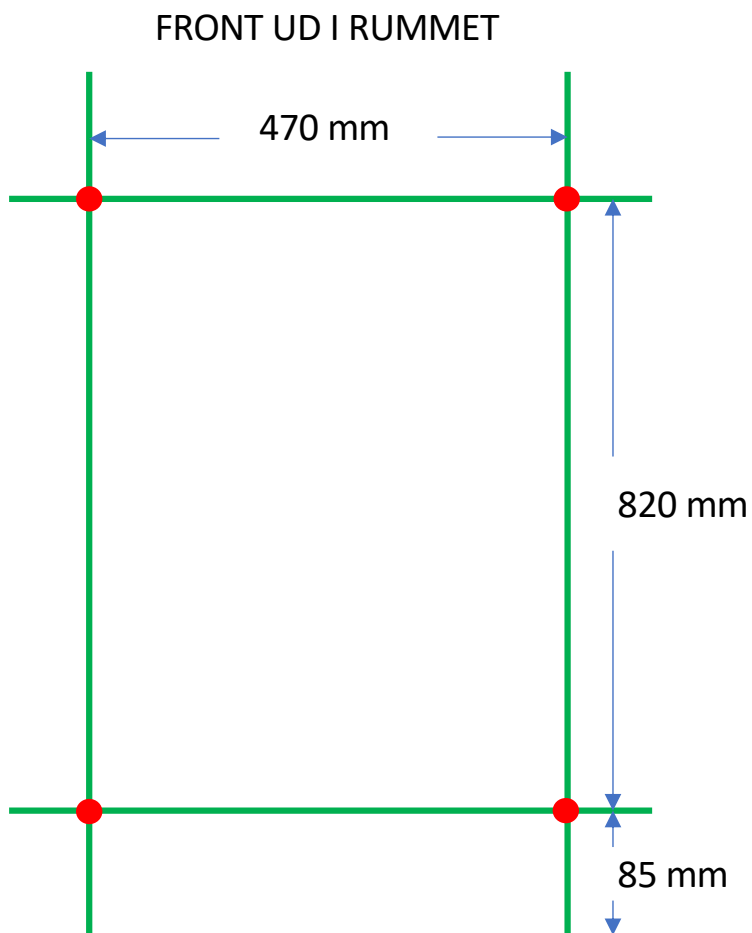

PASO 15-500

Datablad og monterings-
vejledning findes på:

www.tvs.dk

CC montering = 470 mm

● = Ophæng