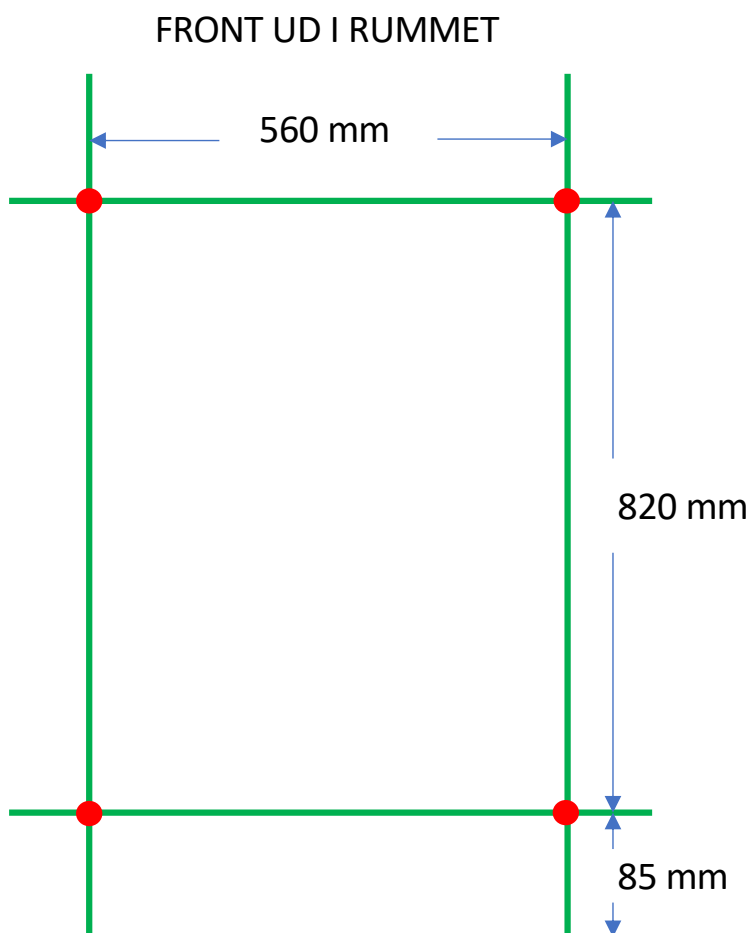

NEMO 15-600

Datablad og monterings-
vejledning findes på:

www.tvs.dk

CC montering = 570 mm

● = Ophæng