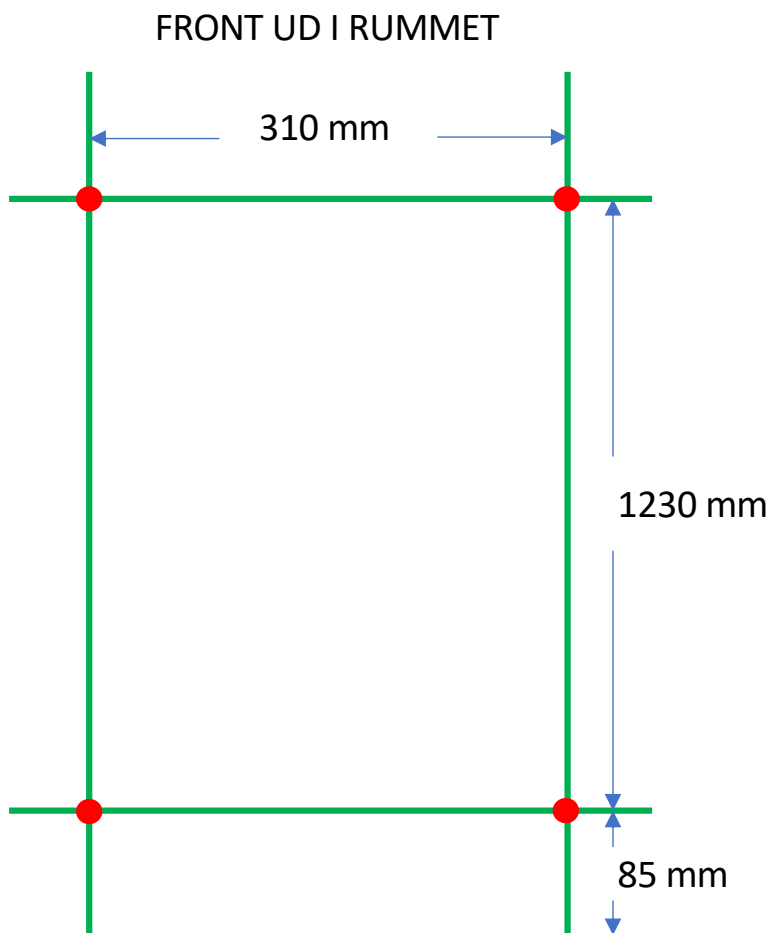

KOSMO 21-360

Datablad og monterings-
vejledning findes på:

www.tvs.dk

CC montering = 320 mm

● = Ophæng