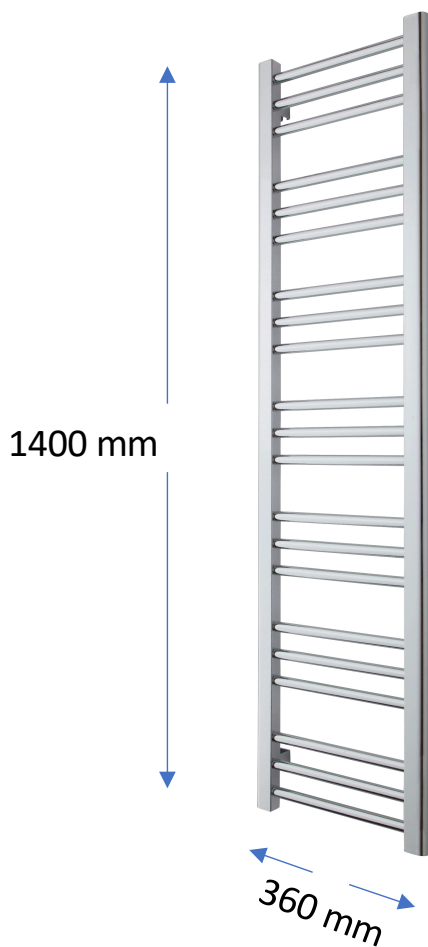

KOSMO 21-360

Datablad og monterings-
vejledning findes på:

www.tvs.dk

CC montering = 320 mm

● = Ophæng