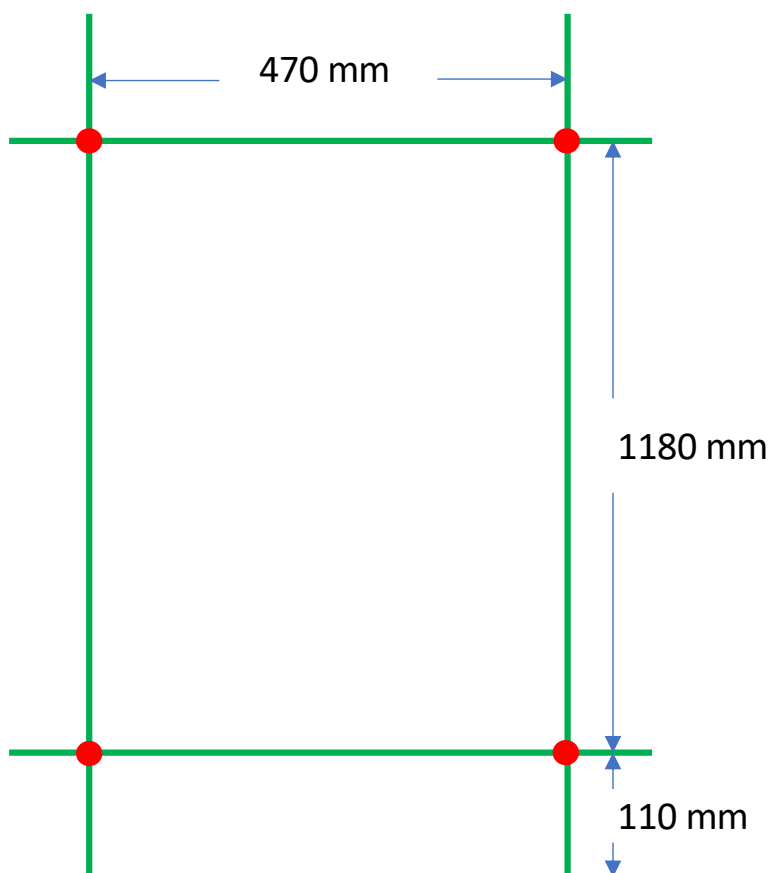

KIRO 5

Datablad og monterings-
vejledning findes på:

www.tvs.dk

CC montering = 470 mm

1400 mm

515 mm

FRONT UD I RUMMET

● = Ophæng