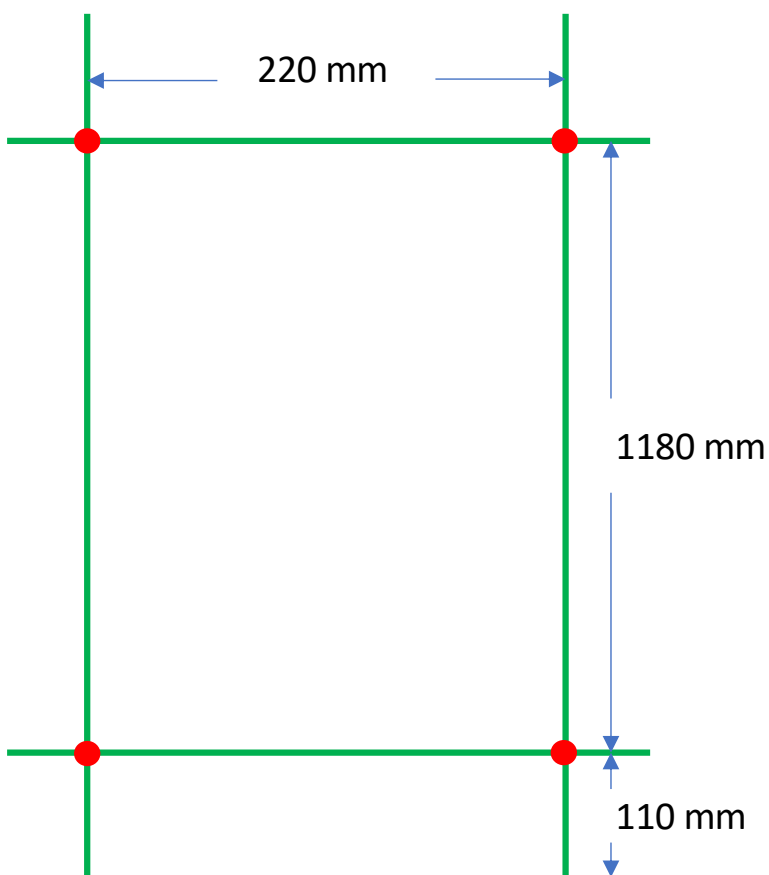

## KIRO 3

Datablad og monterings-  
vejledning findes på:

[www.tvs.dk](http://www.tvs.dk)

CC montering = 220 mm

1400 mm

265 mm

FRONT UD I RUMMET

● = Ophæng