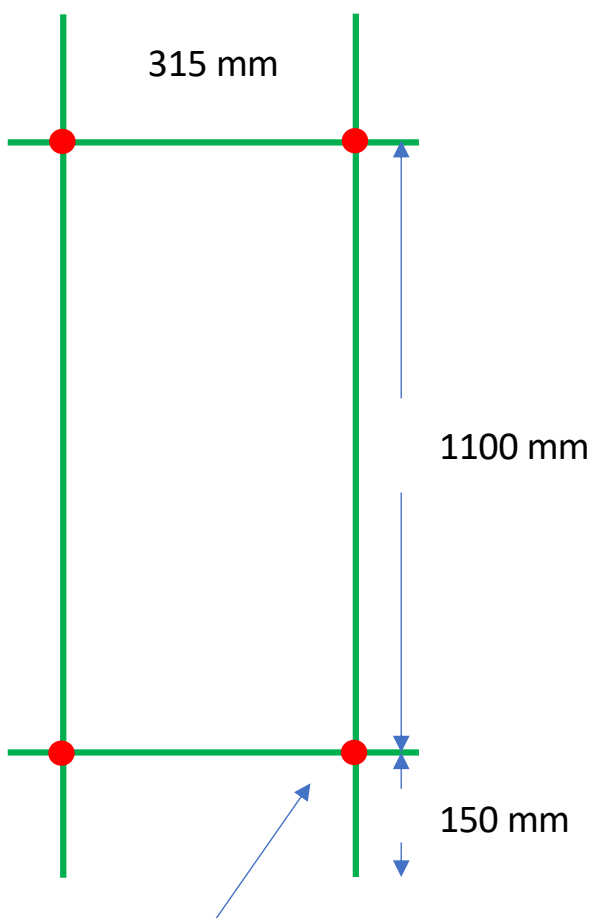

ELDO 4 MED TIMER

Datablad og monterings-
vejledning findes på:

www.tvs.dk

FRONT UD I RUMMET

Kablet monteres
gennem dette
ophæng.

● = Ophæng med
rosette. Rosetten
dækker 60 mm.