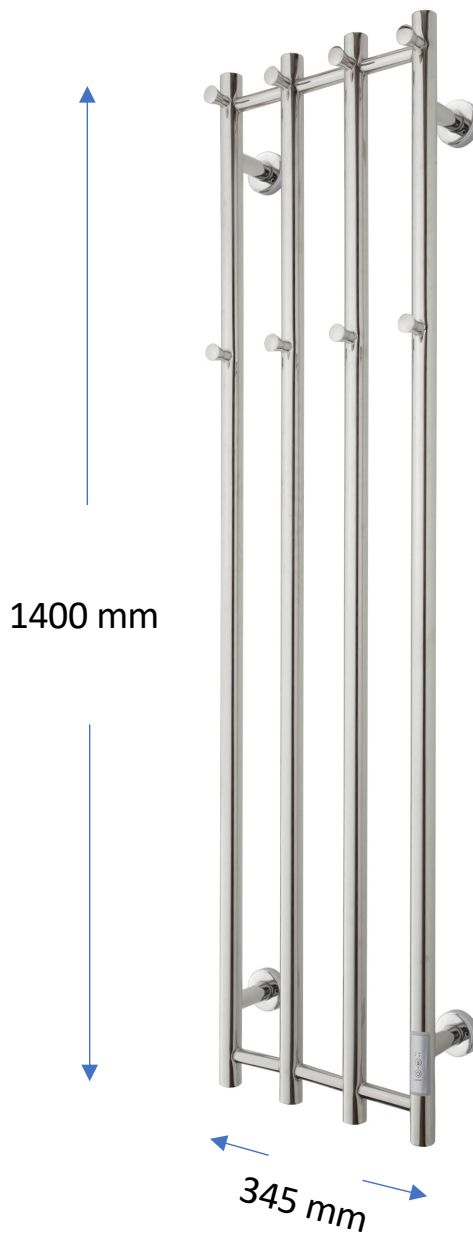

ELDO 4 MED TIMER

Datablad og monterings-
vejledning findes på:

www.tvs.dk

FRONT UD I RUMMET

Kablet monteres
gennem dette
ophæng.

● = Ophæng med
rosette. Rosetten
dækker 60 mm.