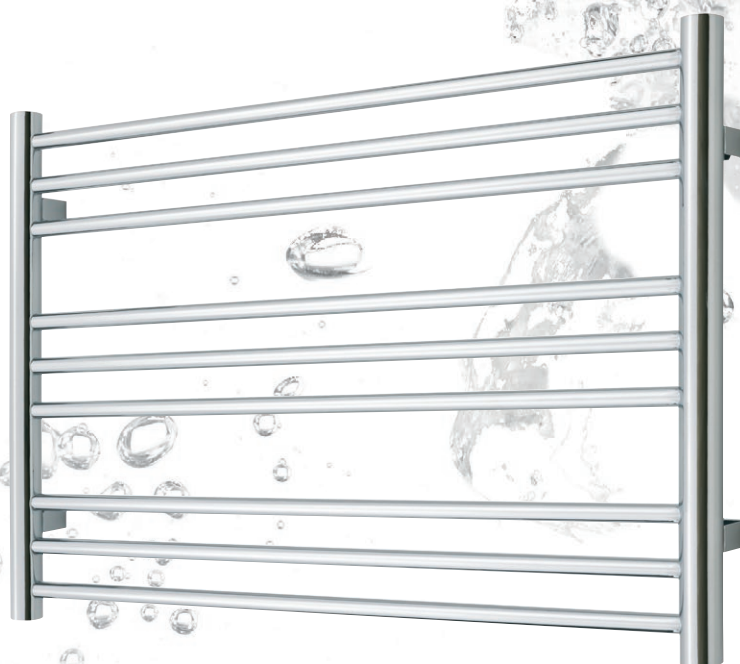

## PIVO

Model PIVO er den stilrene radiator som passer ind i de fleste badeværelser

Modellen er bla. velegnet til montering under et vindue eller over et badekar, da den som standard findes i to størrelser som ikke er så høje men tilgængæld er bredde

På denne model kan man også bruge TVS' kroge som findes under tilbehør.