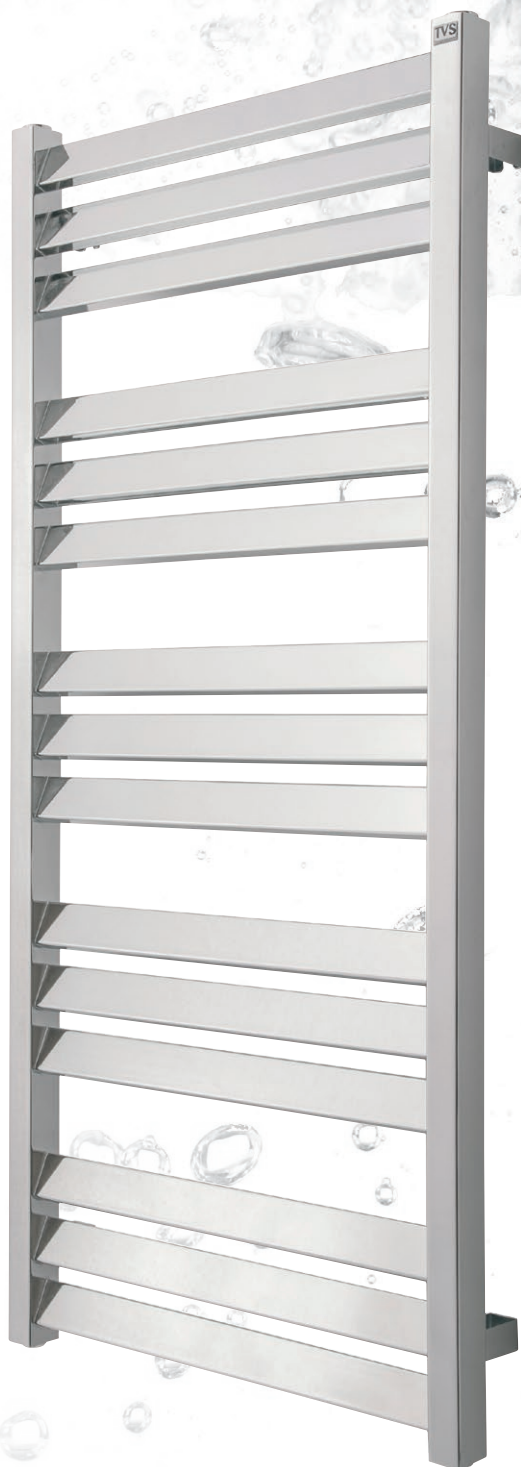

PASO

PASO

Model PASO er lavet i et nyt design med vandrette flade rør. De er lagt lidt på skrå og det giver en utrolig flot helhed på denne model.

Modellen er særdeles velegnet til større rum hvor man kræver lidt mere varme fra håndklæderadiatoren. Den er stilren og med sine fine linjer passer den godt til tidens trend i badeværelset.

Model PASO i hvid – RAL 9016

VVS nr.	TVS model / type	Højde / Bredd	CC Centerafstand	Ydelse	Vejl. pris ex. moms	Vejl. pris incl. moms
33 0631 450	PASO 15-500	1120 / 500	470	320	2.780,00	3.475,00

Model PASO i chrom

VVS nr.	TVS model / type	Højde / Bredd	CC Centerafstand	Ydelse	Vejl. pris ex. moms	Vejl. pris incl. moms
33 0631 550	PASO 15-500	1120 / 500	470	320	4.480,00	5.600,00

Model PASO i sort – RAL 9005

VVS nr.	TVS model / type	Højde / Bredd	CC Centerafstand	Ydelse	Vejl. pris ex. moms	Vejl. pris incl. moms
33 0631 750	PASO 15-500	1120 / 500	470	320	2.780,00	3.475,00